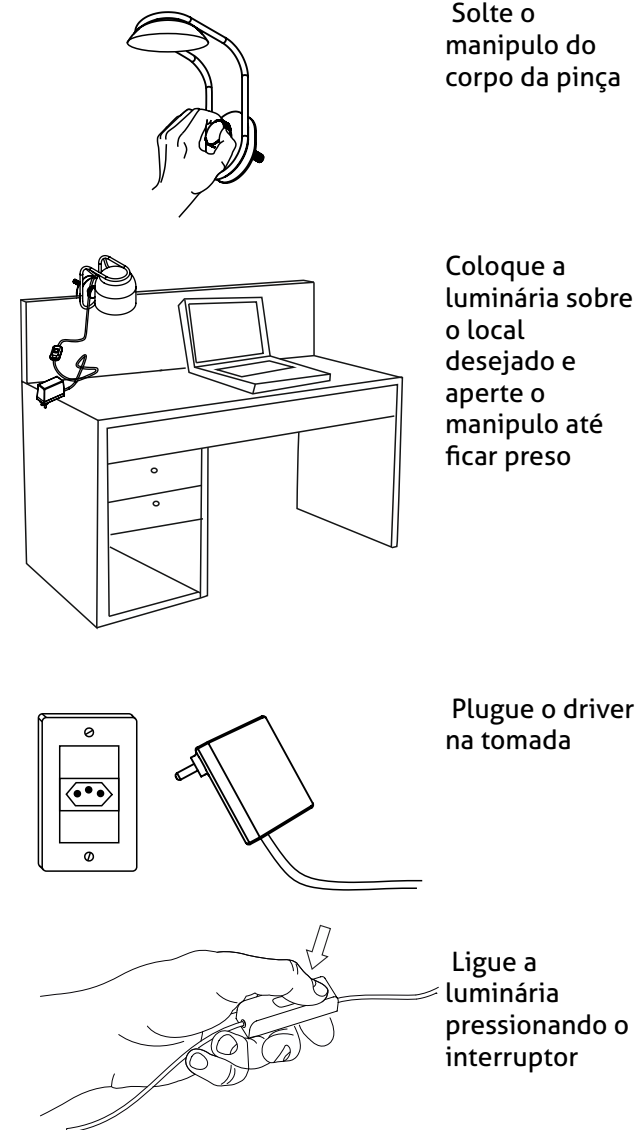

LUXION

Manual de instrução Nido

ATENÇÃO!

A segurança do aparelho é garantida somente se respeitarmos as instruções tanto na fase de instalação como na de uso; portanto é necessário conservar tais instruções.

- Peças que contém madeira podem sofrer variações provocadas por variação de temperatura e intempéries, manter em local com pouca incidência de luz solar.

ADVERTÊNCIA:

- Quando se instala e cada vez que se mexe no aparelho, ter a certeza que foi desligado da tensão de alimentação.

- De forma alguma o aparelho deve ser modificado ou alterado, toda e qualquer modificação pode comprometer a segurança tornando o aparelho perigoso. A Luxion declina toda e qualquer responsabilidade pelos produtos modificados.

- Se o cabo flexível está danificado, deve ser substituído pela Luxion ou por pessoal qualificado para evitar qualquer perigo.

- **A fonte luminosa não pode ser substituída pelo cliente. Para maiores informações contatar a Luxion.**

INSTRUÇÕES PARA A LIMPEZA DO APARELHO

- Para limpeza do aparelho utilizar exclusivamente um tecido macio eventualmente úmido com água e sabão ou detergente neutro para a sujeira mais difícil.

- **Atenção: não utilizar álcool ou solventes.**

Críticas, dúvidas e sugestões mande-nos um e-mail para contato@luxion.com.br ou acesse www.luxion.com.br